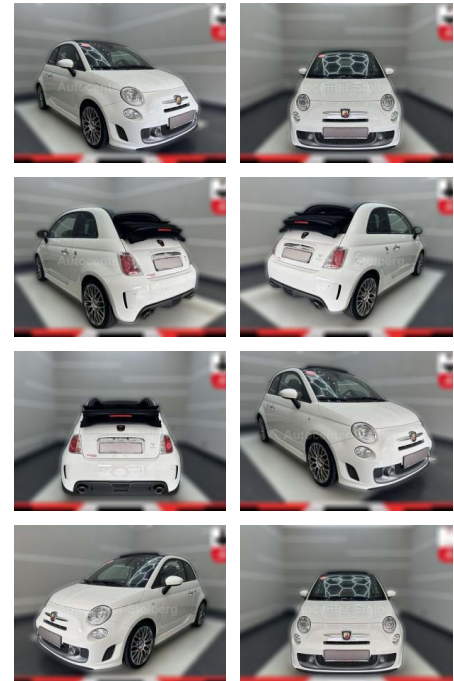

Abarth 500 595 C Turismo

AC15-68

Angebotsnr.:

Erstzulassung:	Kilometer:	Farbe:	Leistung:	Kraftstoffart:
01.07.2016	50.000	Weiß	118 kW / 160 PS	Benzin

PREIS
15.610 €

FINANZIERUNGSBEISPIEL

Laufzeit: 72 Monate Anzahlung: 25 %
Basis-Finanzierung:* Mtl. Rate:
Zielraten-Finanzierung:** **124 €**