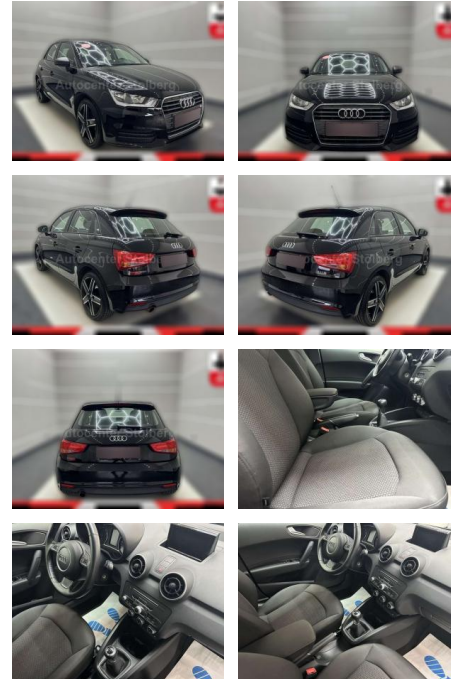

Audi A1 basis "NAVI-SITZH-KLIMA-MULTI-PDC-ALU

AC15-27

Angebotsnr.:

Erstzulassung:	Kilometer:	Farbe:	Leistung:	Kraftstoffart:
01.07.2018	65.000	Schwarz	70 kW / 95 PS	Benzin

PREIS
14.890 €

FINANZIERUNGSBEISPIEL