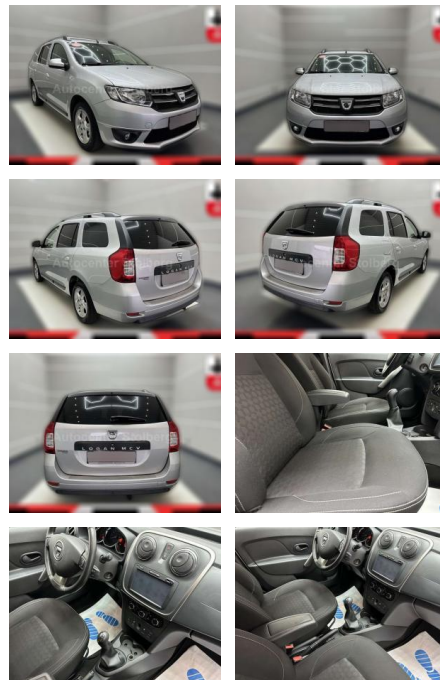

Dacia Logan Prestige "NAVI-KLIMA-PDC-TÜV NEU

AC15-67

Angebotsnr.:

Erstzulassung:	Kilometer:	Farbe:	Leistung:	Kraftstoffart:
01.04.2016	76.000	grau	66 kW / 90 PS	Benzin

PREIS
8.360 €

FINANZIERUNGSBEISPIEL

Laufzeit: 72 Monate Anzahlung: 25 %
Basis-Finanzierung:* Mtl. Rate:
Zielraten-Finanzierung:** Mtl. **66 €**

- satiniert Easy-Paket
- Geschwindigkeits-Regelanlage (Tempomat)
- Geschwindigkeits-Begrenzeranlage
- Mittelarmlehne vorn Lenkrad (Leder) + Schalt-/Wählhebelgriff Leder Eco Mode (Fahrmoduswechsler) Einparkhilfe hinten Elektr. Bremskraftverteilung Elektron. Stabilitäts-Programm (ESP) Fensterheber elektrisch hinten Fensterheber elektrisch vorn Gepäck-/Laderaumleuchte Gepäckraumabdeckung Getriebe 5-Gang Heckscheibe heizbar Heckscheibenwischer Isofix-Aufnahmen für Kindersitz an Rücksitz Karosserie: 5-türig Klimaanlage Kopfstützen hinten mechan. verstellbar (3 Stück) Lenksäule (Lenkrad) höhenverstellbar LM-Felgen Look-Paket Nebelscheinwerfer Schutzzierleisten seitlich Motor 0
- 9 Ltr. - 66 kW TCE KAT Raucher-Paket
- Reifendruck-Kontrollsystem Rücksitzbank