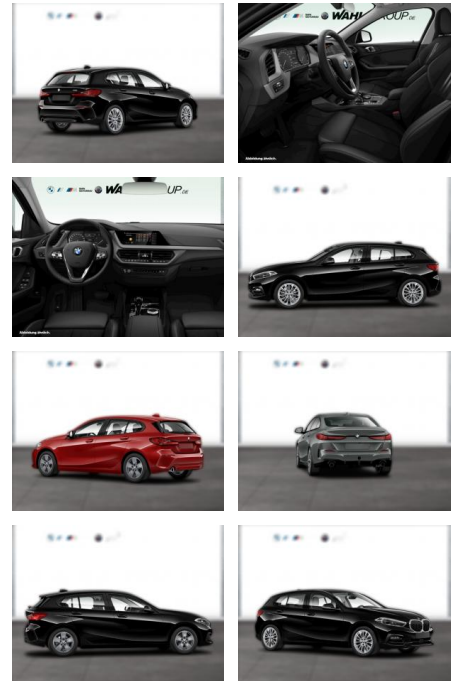

WG05-214875 Angebotsnr.:

Erstzulassung:	Kilometer:	Farbe:	Leistung:	Kraftstoffart:
01.03.2020	75.700	Schwarz	85 kW / 116 PS	Diesel

PREIS
20.860 €

FINANZIERUNGSBEISPIEL

Laufzeit: 72 Monate Anzahlung: 25 %
 Basis-Finanzierung:* Mtl. Rate:
 Zielraten-Finanzierung:** **1166 €**