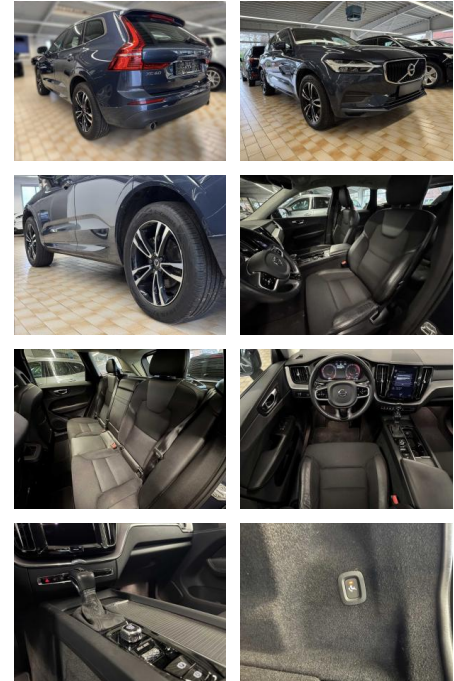

Volvo XC 60 Momentum AWD

AA19-07950 **Angebotsnr.:**

Erstzulassung:	Kilometer:	Farbe:	Leistung:	Kraftstoffart:
13.08.2017	73.982	Diverse	173 kW / 235 PS	Diesel

PREIS
33.950 €

FINANZIERUNGSBEISPIEL

Laufzeit: 72 Monate Anzahlung: 25 %
Basis-Finanzierung:* Mtl. Rate:
Zielraten-Finanzierung:** **270 €**