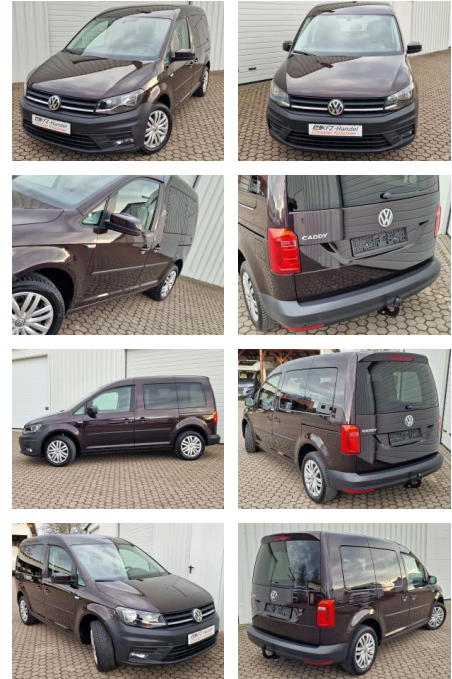

Volkswagen Caddy TSI*Tempomat*AHK*Sitzheiz.*1.H...

KK00-40-318932 Angebotsnr.:

AHK* Sitzh.* Klimaaut

Erstzulassung:	Kilometer:	Farbe:	Leistung:	Kraftstoffart:
31.08.2020	114.900		96 kW / 131 PS	Benzin

PREIS
19.820 €