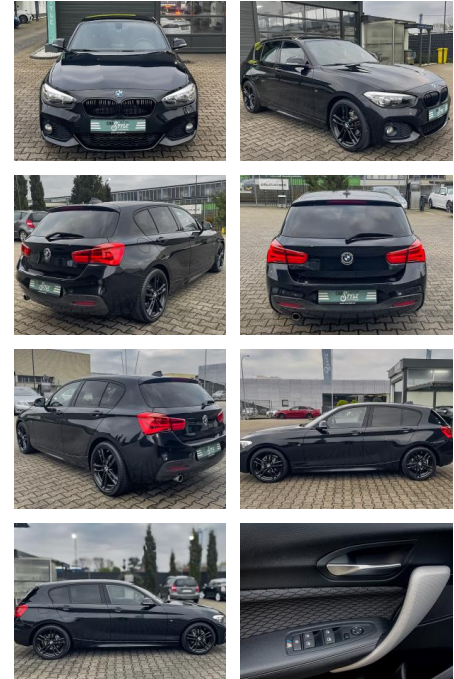

## BMW 116i M Sport NAVI SHZ PDC

CS01-FO2411388 Angebotsnr.:

| Erstzulassung: | Kilometer: | Farbe:       | Leistung:      | Kraftstoffart: |
|----------------|------------|--------------|----------------|----------------|
| 28.10.2016     | 85.820     | Black- Magic | 80 kW / 109 PS | Benzin         |

**PREIS**  
**16.640 €**