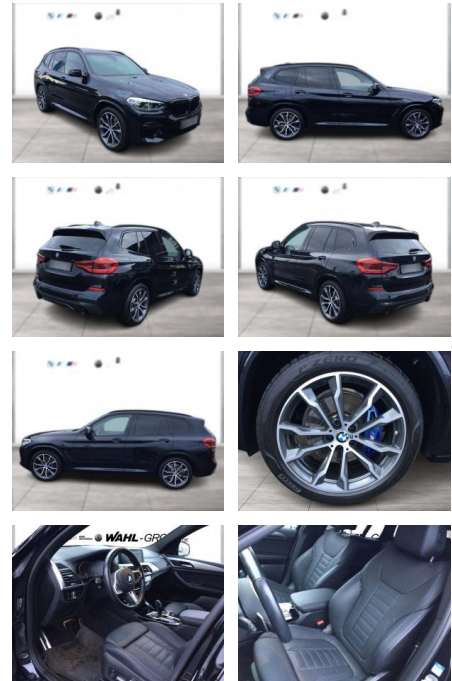

BMW X3 xDrive30d M SPORT LC PROF STANDHZG

WG05-225545 Angebotsnr.:

Erstzulassung:	Kilometer:	Farbe:	Leistung:	Kraftstoffart:
01.09.2021	51.400	Schwarz	183 kW / 249 PS	Diesel

PREIS
52.890 €

FINANZIERUNGSBEISPIEL

Exterieur

- Leichtmetallfelgen
- metallic
- Schiebedach
- Nebelscheinwerfer
- Dachreling

Umwelt

- Partikelfilter

Weiteres

- Sportfahrwerk
- Diesel
- Lichtsensor
- Panoramadach
- elektrische Aussenspiegel
- Start Stop Automatik
- Nichtraucher
- Sportpaket
- Ablagenpaket
- ABS
- Adaptives Kurvenlicht
- Aktiver Fussgängerschutz
- Alarmanlage
- Ambientes Licht
- Anhängerkupplung (Kugelkopf schwenkbar)
- Armauflage vorn
- Außenausstattung: Shadow-Line Hochglanz (erweiterter Umfang)
- Aussenhautschutz
- Außenspiegel elektr. anklappbar