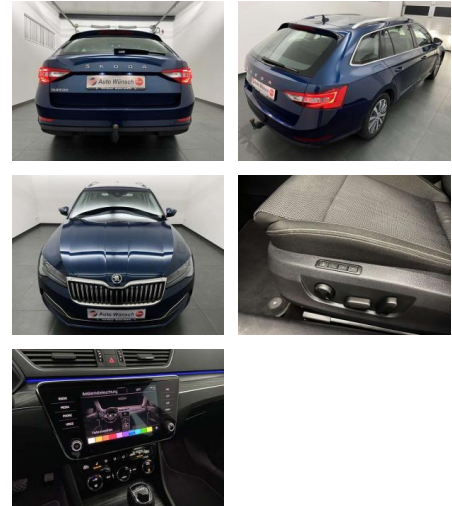

## Skoda Superb Combi 1.5 TSI DSG ACC+Navi

AW48-5511\_1677 Angebotsnr.:

Erstzulassung:	Kilometer:	Farbe:	Leistung:	Kraftstoffart:	Verbr. komb.	CO2-Emission	CO2-Klasse (WLTP)
01.05.2021	68.490	Blau	110 kW / 150 PS	Benzin	7,1 l/100km	160 g/km	F

**PREIS**  
**28.700 €**