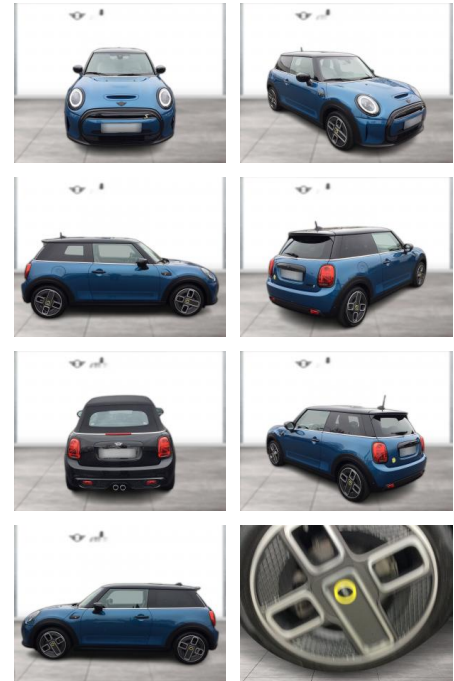

MINI Cooper SE NAVI PANO RFK HUD LED GRA

WG05-229243 Angebotsnr.:

| Erstzulassung: | Kilometer: | Farbe: | Leistung: | Kraftstoffart: |
|----------------|------------|--------|-----------------|----------------|
| 01.04.2022 | 12.401 | Blau | 135 kW / 184 PS | Elektro |

Exterieur

- Leichtmetallfelgen
- metallic
- Schiebedach
- Nebelscheinwerfer

Weiteres

- Lichtsensor
- Panoramadach
- elektrische Aussenspiegel
- Start Stop Automatik

- Nichtraucher
- 17" MINI Electric Collection Spoke
- Ablage-Paket
- ABS
- Adaptiver LED-Scheinwerfer
- Aktustischer Fußgängerschutz
- Ambientes Licht
- Armauflage vorn
- Außenspiegel-Paket
- Ausstattungs-Paket: Connected Navigation Plus
- Beifahrerairbag
- Beifahrersitz-Höhenverstellung
- Bluetooth
- Bordcomputer
- Concierge Services (laufzeitgebundener Dienst)
- DAB Tuner
- Dach und Spiegelkappen schwarz
- Dachhimmel Anthrazit
- Deutsch / Bordliteratur