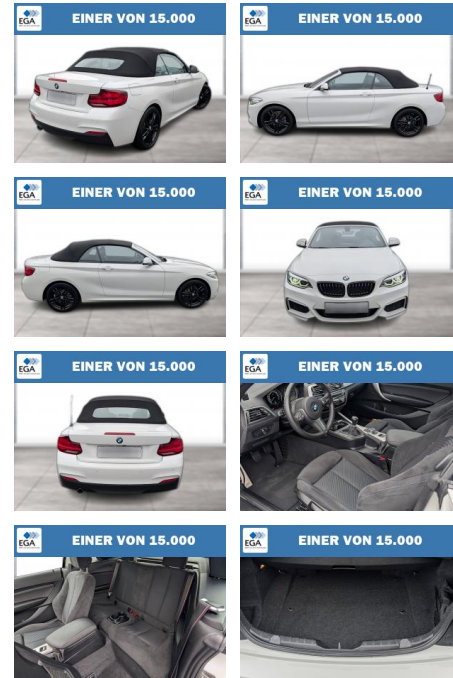

BMW 218i CABRIO M SPORT NAVI BUSINESS RFK

WG06-244001 Angebotsnr.:

Erstzulassung:	Kilometer:	Farbe:	Leistung:	Kraftstoffart:
01.08.2020	29.700	Weiß	100 kW / 136 PS	Benzin

PREIS	FINANZIERUNGSBEISPIEL	
29.200 €	Laufzeit: 72 Monate	Anzahlung: 25 %
	Basis-Finanzierung:**	Mtl. Rate: 232 €
	Zielraten-Finanzierung:**	Mtl. Rate: 232 €