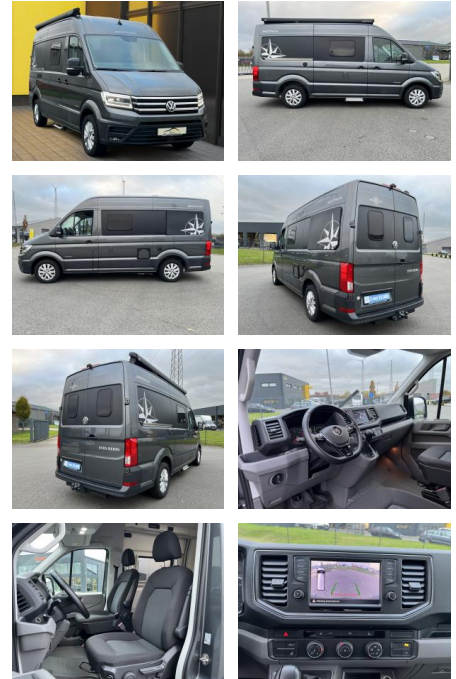

Westfalia Sven Hedin Sven Hedin ACC+Markise+AHK+...

AB19-NB-WES-Angebotsnr.:

Erstzulassung:	Kilometer:	Farbe:	Leistung:	Kraftstoffart:
01.07.2019	33.000	grau	103 kW / 140 PS	Diesel

PREIS
71.240 €

FINANZIERUNGSBEISPIEL