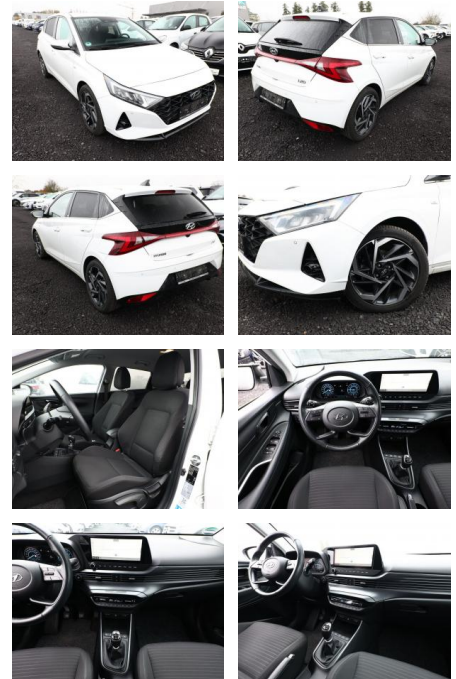

Hyundai i20 1.0 T-GDI 120 Prime LED Nav PDC SHZ

AT27-GW-ABO **Angebotsnr.:**

Erstzulassung:	Kilometer:	Farbe:	Leistung:	Kraftstoffart:
04.02.2021	40.000		88 kW / 120 PS	Benzin

PREIS
18.120 €

FINANZIERUNGSBEISPIEL