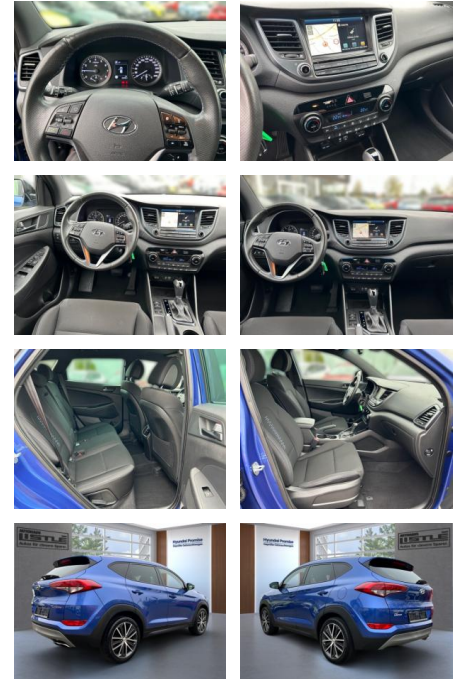

Hyundai Tucson Passion 2WD 1.6 Navi

AL33-J695867 Angebotsnr.:

Erstzulassung:	Kilometer:	Farbe:	Leistung:	Kraftstoffart:
01.08.2018	92.350		130 kW / 177 PS	Benzin

PREIS
23.860 €

FINANZIERUNGSBEISPIEL
Laufzeit: 72 Monate   Anzahlung: 25 %
Basis-Finanzierung:*   Mtl. Rate:
Zielraten-Finanzierung:** **1.899 €**

* Basisfinanzierung: Anzahlung: 5.965 Euro, Laufzeit: 72 Monate, Nettodarlehen: 17.895 Euro, Gesamtbetrag: 27.613 Euro, Zinssätze: 6,78% Sollz. (gebunden), 6,99% eff.
** Zielratenfinanzierung: Anzahlung: 5.965 Euro, Laufzeit: 72 Monate, Nettodarlehen: 17.895 Euro, Zielrate: 11.930 Euro, Gesamtbetrag: 29.072 Euro, Zinssätze: 6,78% Sollz. (gebunden), 6,99% eff.,

Vermittlung für: Santander Consumer Bank
Repräsentatives Beispiel gem. § 17 Abs. 4 PAngV. Diese Finanzierungsangebote sind Beispiele. Gerne ermitteln wir für Sie Ihr individuelles Angebot.

Ausstattung

Weiteres

- Getriebe
- Automatik
- Technik
- Bordcomputer
- Assistenten
- Totwinkel-Assistent
- Verkehrszeichenerkennung
- Regensensor
- Lichtsensor
- Berganfahrassistent
- Bergabfahrassistent
- Spurhalteassistent
- Komfort
- Servolenkung
- Zentralverriegelung
- Elektrischer Fensterheber
- Sitzheizung
- Elektrische Aussenspiegel
- Teilbare Rucksitzlehne
- Tempomat

- Park Distance Control
- Multifunktionslenkrad
- Innenspiegel autom. abblendbar
- Mittelarmlehne
- Innenraumfilter
- Lenksäule einstellbar
- Lordosenstütze
- Lederlenkrad
- Geschwindigkeitsbegrenzungsanlage
- Klimaautomatik-2-Zonen
- Sicht
- LED-Tagfahrlicht
- LED-Rueckleuchten
- Nebelscheinwerfer
- Scheinwerferregulierung
- Colorverglasung
- Aussenspiegel beheizbar
- Rückfahrkamera
- Sicherheit
- ABS
- Airbag

- Beifahrer-Airbag
- Wegfahrsperre
- Seitenairbags
- Alarmanlage
- ESP
- Antriebsschlupfregelung
- Reifendruckkontrolle
- Traktionskontrolle
- Kopfairbag
- Kindersitzbefestigung
- Pannenset
- Entertainment
- Navigationssystem
- Radio
- Telefonvorbereitung
- AUX-In
- USB-Anschluss
- Bluetooth
- Freisprecheinrichtung
- DAB
- Touchscreen

STÄNDIG ÜBER 15.000 FAHRZEUGE IM BESTAND!