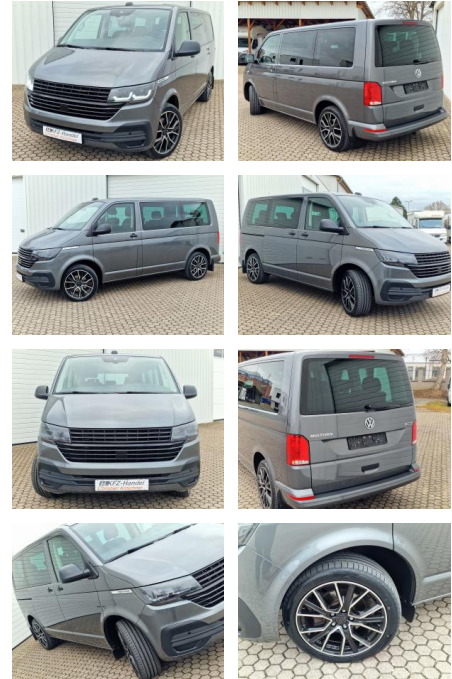

## Volkswagen T6 Multivan T6.1\*4-Motion\*ACC\*AHK\*DA...

KK00-14-10197Angebotsnr.:

**LED\*ACC\*AHK abnehmbar\*19 Zoll**

**4-Motion\*R-Cam\*DAB**

Erstzulassung:	Kilometer:	Farbe:	Leistung:	Kraftstoffart:
07.05.2021	49.500	Grau	110 kW / 150 PS	Diesel

**PREIS**  
**54.800 €**

### Besonderheiten

- Allradantrieb 4-Motion
- Anhängerkupplung Kugelkopf abnehmbar mit 2500 kg Anhängelast
- Zul. Gesamtgewicht 3.08 t
- Rückfahrkamera
- Geschwindigkeits-Begrenzeranlage
- Autom. Distanzregelung ACC und Umfeldbeobachtungssystem (Front Assist. bis 210 km/h)
- Geschwindigkeits-Begrenzeranlage