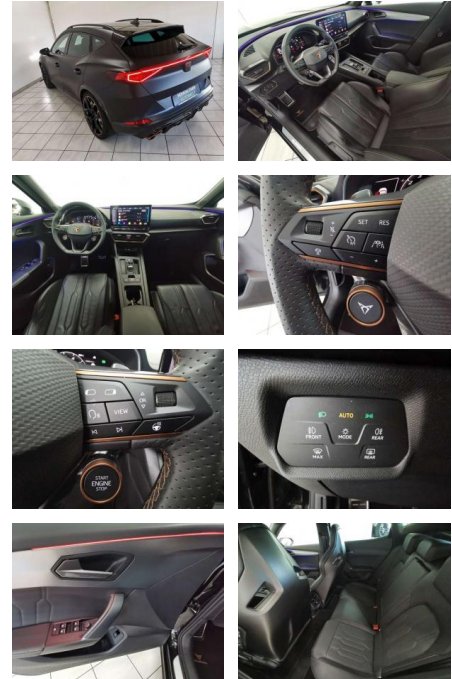

## Cupra Formentor VZ5 4Drive \*CUP\*LED\*ACC\*KW

HA14-37092 **Angebotsnr.:**

Erstzulassung:	Kilometer:	Farbe:	Leistung:	Kraftstoffart:	Verbr. komb.	CO2-Emission	CO2-Klasse (WLTP)
01.05.2022	50.752	Mitternachtsschwarz	287 kW / 390 PS	Benzin	9,3 l/100km	212 g/km	G

### Weiteres

- Ausstattung: Abgedunkelte Scheiben
- Ambiente-Beleuchtung Armlehne
- Beheizbares Lenkrad Elektr. Fensterheber
- Elektr. Heckklappe Elektr. Seitenspiegel
- Elektr. Seitenspiegel anklappbar
- Innenspiegel autom. abblendend
- Lederlenkrad Schlüssellose
- Zentralverriegelung Sitzheizung
- Zentralverriegelung Berganfahrassistent
- Bordcomputer Multifunktionslenkrad
- Schaltwippen Servolenkung Volldigitales
- Kombiinstrument Android Auto Bluetooth
- Apple CarPlay Freisprecheinrichtung
- Induktionsladen für Smartphones
- Musikstreaming integriert
- Navigationssystem Soundsystem
- Sprachsteuerung Touchscreen USB WLAN /