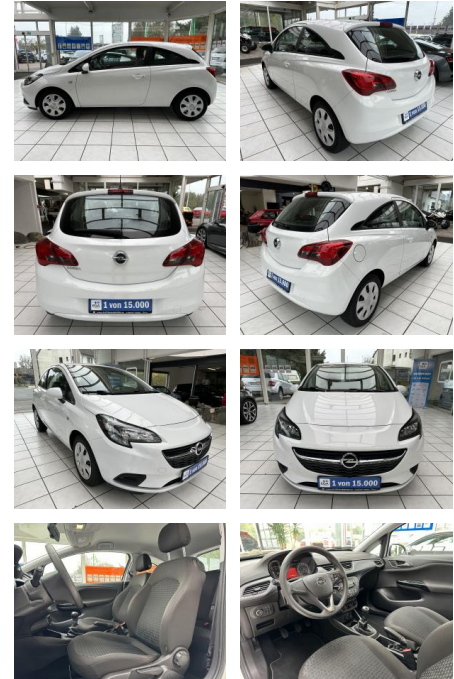

## Opel Corsa 1.4 Edition

VN01-MS2410-~~Angebot~~..

**Erstzulassung:** 30.05.2017    **Kilometer:** 64.000    **Farbe:**    **Leistung:** 66 kW / 90 PS    **Kraftstoffart:** Benzin

**PREIS**  
**8.890 €**