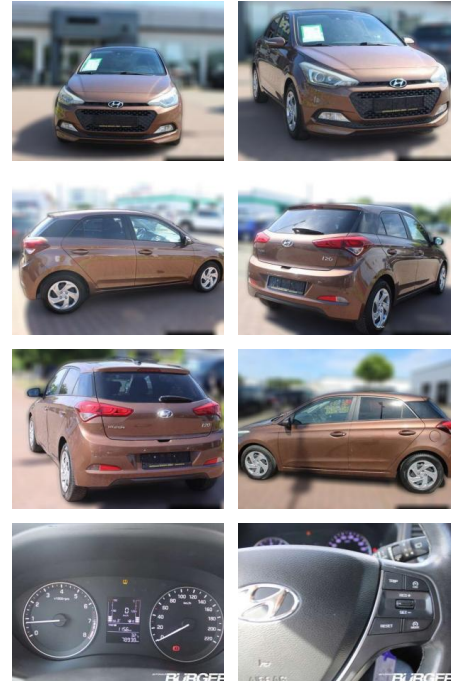

Ihr Ansprechpartner

Herr Matthias Diderich
E-Mail: info@toyota-backes.de
Telefon: 06721 41066

Autohaus Backes GmbH
Saarlandstraße 373 - 55411 Bingen am Rhein - Tel.: 06721 / 41066

Hyundai i20 Intro Edition 1.2 Panorama SHZ

CB01-Z005235Angebotsnr.:

Erstzulassung:	Kilometer:	Farbe:	Leistung:	Kraftstoffart:
01.03.2015	78.938	Braun	62 kW / 84 PS	Benzin

PREIS
10.020 €

FINANZIERUNGSBEISPIEL

Laufzeit: 72 Monate Anzahlung: 25 %
 Basis-Finanzierung:* Mtl. Rate:
 Zielraten-Finanzierung:** Mtl. Rate: **80 €**