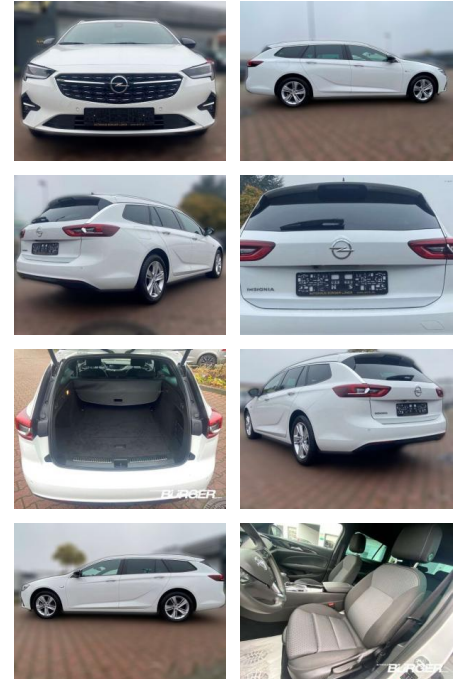

## Opel Insignia B Business 1.5 Navi LED Kamera

CB01-1035001 Angebotsnr.:

Erstzulassung:	Kilometer:	Farbe:	Leistung:	Kraftstoffart:
01.12.2022	28.150	Weiß	90 kW / 122 PS	Diesel

**PREIS**  
**22.380 €**