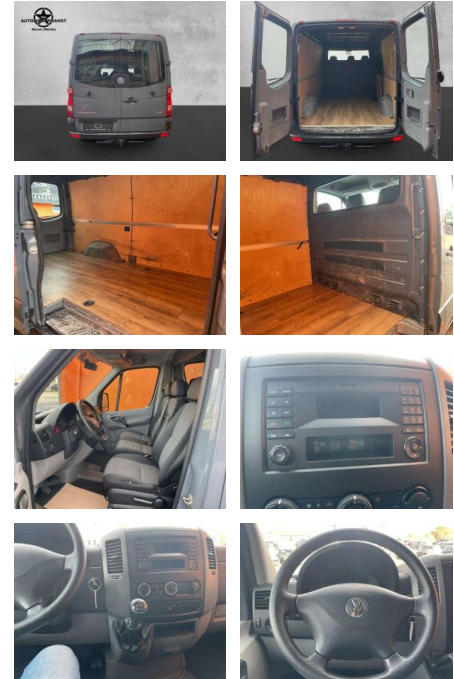

Volkswagen Crafter Crafter Kasten 35 L2H1 Klima

AP38-2008910 Angebotsnr.:

Erstzulassung:	Kilometer:	Farbe:	Leistung:	Kraftstoffart:
01.11.2015	110.600	Grau	100 kW / 136 PS	Benzin

PREIS
17.260 €

FINANZIERUNGSBEISPIEL