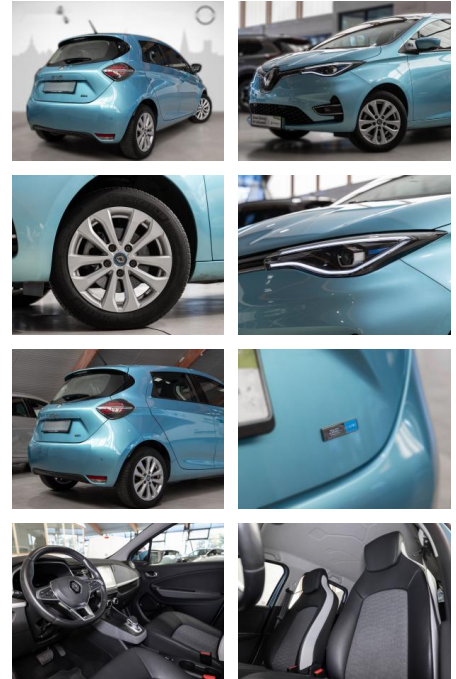

## Renault ZOE Experience R110 ZE 50 (mit

RS04-16069 **Angebotsnr.:**

Erstzulassung:	Kilometer:	Farbe:	Leistung:	Kraftstoffart:	Reichweite elektr. (WLTP)
06.10.2020	36.530	Diverse	80 kW / 109 PS	Elektro	0 km