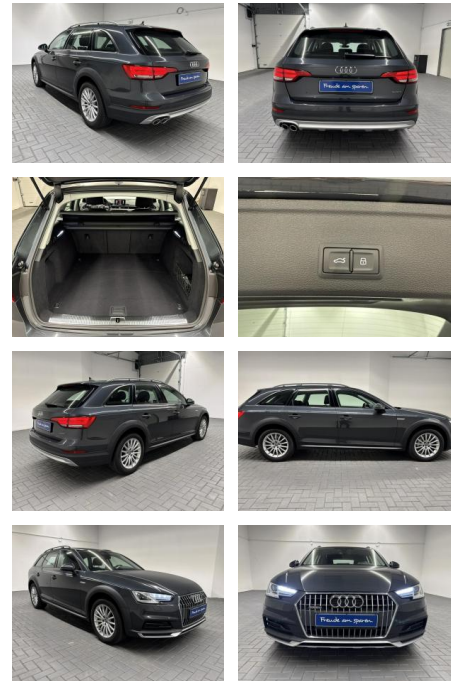

Audi A4 Allroad quattro Bi-Xenon/VirCo

AM35-29268 **Angebotsnr.:**

Erstzulassung:	Kilometer:	Farbe:	Leistung:	Kraftstoffart:
30.07.2018	86.980		140 kW / 190 PS	Diesel

PREIS
34.270 €

FINANZIERUNGSBEISPIEL
Laufzeit: 72 Monate Anzahlung: 25 %
Basis-Finanzierung:* Mtl. Rate:
Zielraten-Finanzierung:** **272 €**