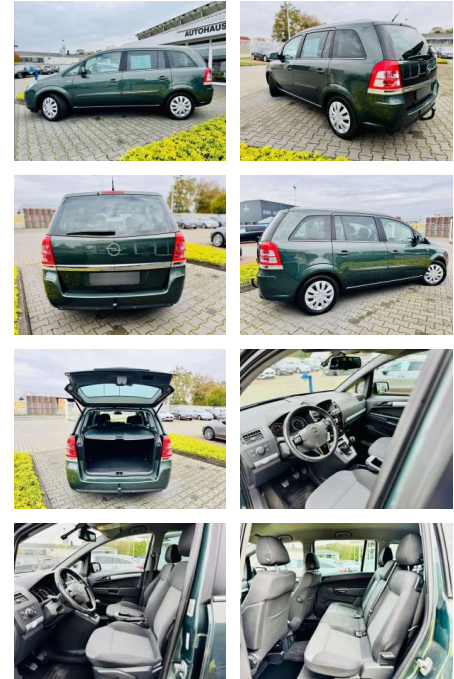

Opel Zafira 1,8 Design Edition, 7-Sitzer,

AB97-A 5206 **Angebotsnr.:**

Erstzulassung:	Kilometer:	Farbe:	Leistung:	Kraftstoffart:
01.02.2011	174.570	Grün	103 kW / 140 PS	Benzin

PREIS
7.270 €

FINANZIERUNGSBEISPIEL