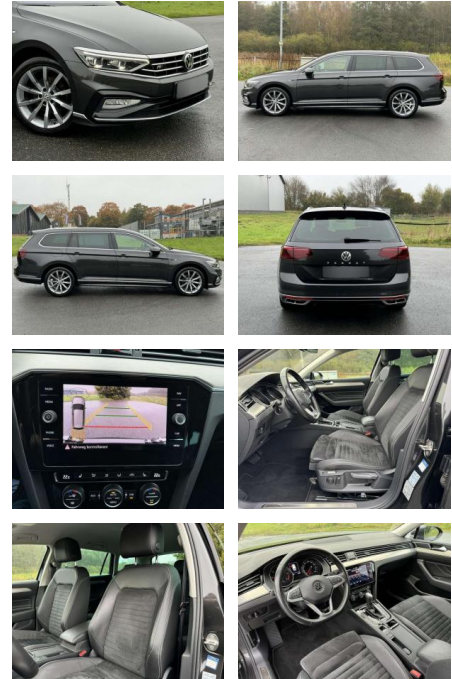

Volkswagen Passat Variant 2.0 Elegance 2x R-Line

KB06-45330 **Angebotsnr.:**

Erstzulassung:	Kilometer:	Farbe:	Leistung:	Kraftstoffart:	Verbr. komb.	CO2-Emission	CO2-Klasse (WLTP)
01.09.2020	69.554	Grau	110 kW / 150 PS	Benzin	5,1 l/100km	134 g/km	D

Multimedia

- USB
- Radio DAB
- Verkehrszeichenerkennung
- Touchscreen

- Freisprechen
- Navigation mit Bildschirm
- Bluetooth

Komfort

- Berganfahrassistent
- Beheizbare Frontscheibe
- Klimaanlage
- Front- und Seiten-Airbags
- Lederlenkrad
- Lordosenstütze
- Massagesitze
- Zentralverriegelung
- Bordcomputer
- Automatik