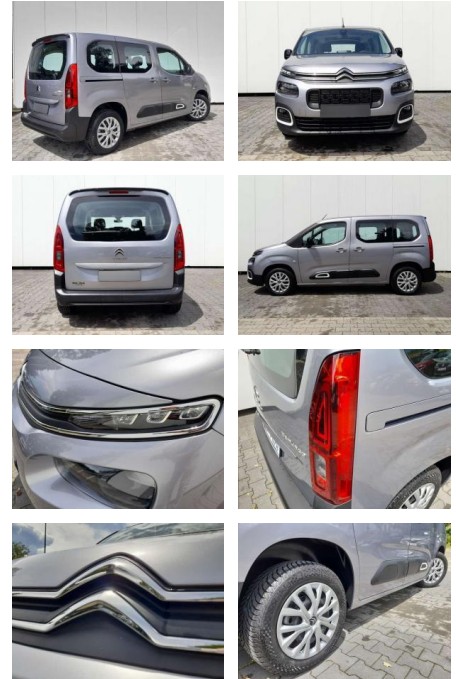

Citroën Berlingo Berlingo 1.2 Feel

AP08-310806 **Angebotsnr.:**

Erstzulassung:	Kilometer:	Farbe:	Leistung:	Kraftstoffart:	Verbr. komb.	CO2-Emission	CO2-Klasse (WLTP)
01.05.2023	13.500	Grau	81 kW / 110 PS	Benzin	7,0 l/100km	160 g/km	F