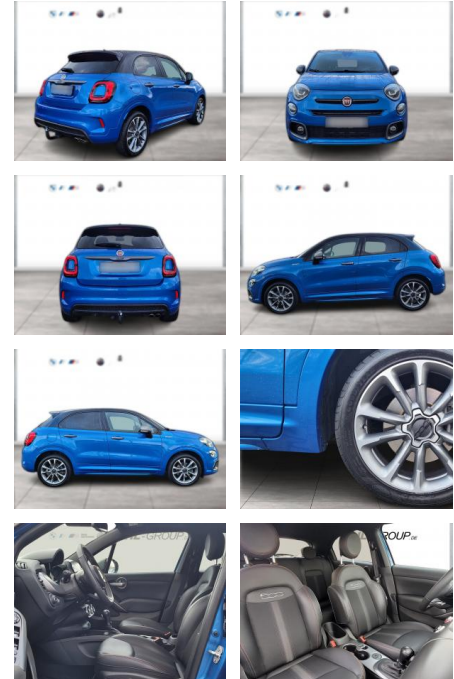

## Fiat 500X GSE Sport X-Tech Paket RFK

WG00-263601 **Angebotsnr.:**

Erstzulassung:	Kilometer:	Farbe:	Leistung:	Kraftstoffart:
01.10.2020	35.119	Schwarz	110 kW / 150 PS	Benzin

**PREIS**  
**23.520 €**

**FINANZIERUNGSBEISPIEL**  
 Laufzeit: 72 Monate      Anzahlung: 25 %  
 Basis-Finanzierung:\*      Mtl. Rate:  
 Zielraten-Finanzierung:\*\* **187 €**