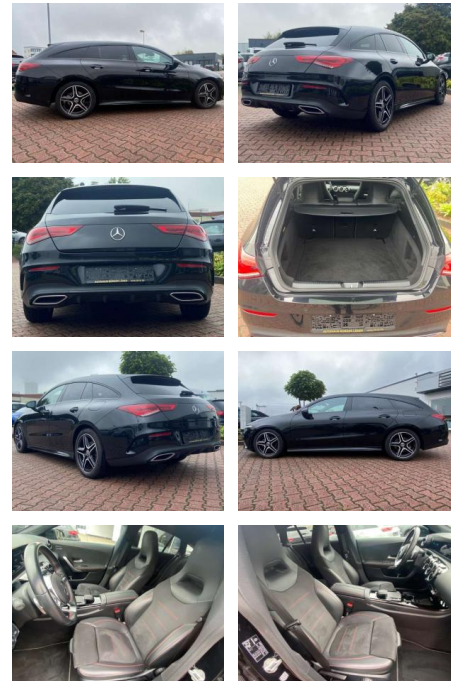

## Mercedes-Benz CLA 200 Shooting Brake LED Navi Ka...

AR35-L238292Angebotsnr.:

Erstzulassung:	Kilometer:	Farbe:	Leistung:	Kraftstoffart:
01.08.2021	61.609	Schwarz	110 kW / 150 PS	Benzin

**PREIS**  
**30.730 €**