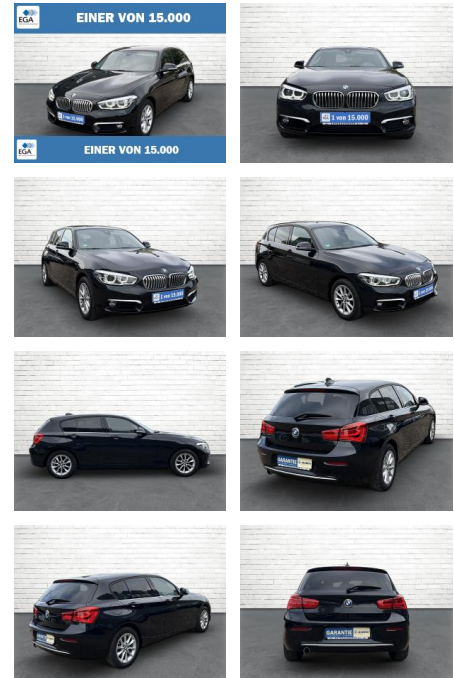

**BMW 116116i Urban Line \*LED\*Navi\*RFK\*SHZ\*PDC\***

AB73-0023-1099 Angebotsnr.:

Erstzulassung:	Kilometer:	Farbe:	Leistung:	Kraftstoffart:
10.12.2018	46.636	Schwarz	80 kW / 109 PS	Benzin

PREIS	FINANZIERUNGSBEISPIEL	
16.550 €	Laufzeit: 72 Monate	Anzahlung: 25 %
	Basis-Finanzierung:**	Mtl. Rate:
	Zielraten-Finanzierung:**	131 €