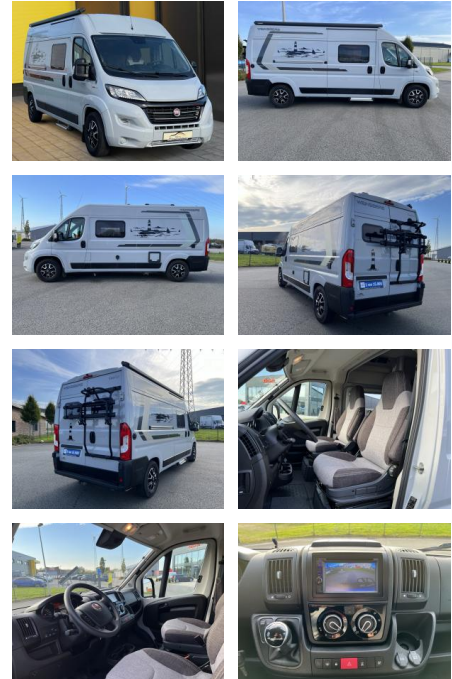

Weinsberg CaraTour 600 MQ CaraTour 600 MQ Solar+...

AB19-NB-WB-2Angebotsnr.:

Erstzulassung:	Kilometer:	Farbe:	Leistung:	Kraftstoffart:
01.11.2021	55.000	grau	118 kW / 160 PS	Diesel

PREIS
66.090 €

FINANZIERUNGSBEISPIEL

Interieur

- Ambiente Licht
- Gepäckraumabtrennung
- Abgedunkelte Scheiben
- Multifunktionslenkrad
- el. Fensterheber
- Armlehne vorne
- Standheizung

Exterieur

- Sommerreifen
- Anhängerkupplung abnehmbar
- LED-Tagfahrlicht
- Schiebetür rechts
- Leichtmetallfelgen
- Geschwindigkeitsregelung (Tempomat)