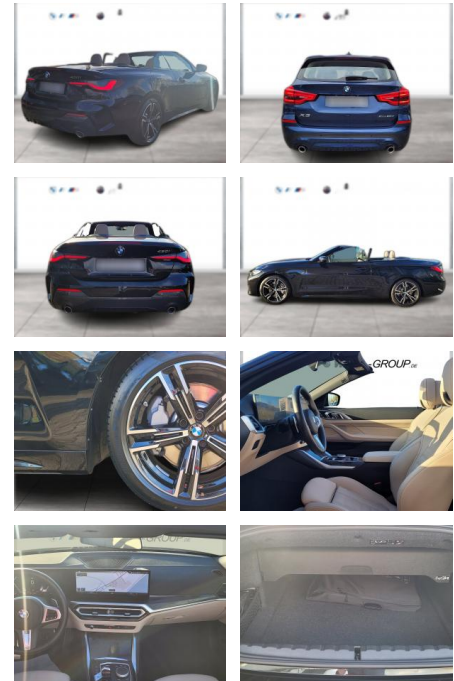

WG00-262817 Angebotsnr.:

Erstzulassung:	Kilometer:	Farbe:	Leistung:	Kraftstoffart:
01.12.2023	18.075	Schwarz	180 kW / 245 PS	Benzin

PREIS
54.950 €

FINANZIERUNGSBEISPIEL
 Laufzeit: 72 Monate Anzahlung: 25 %
 Basis-Finanzierung:* Mtl. Rate:
 Zielraten-Finanzierung:** **436 €**