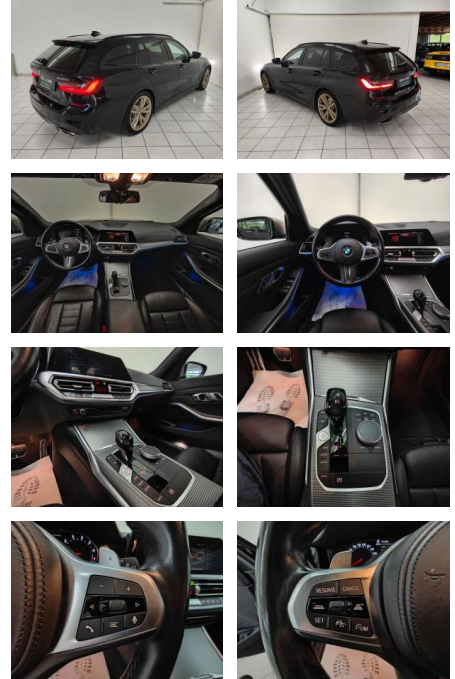

BMW 340 Touring xDrive *LASER *HUD *AHK*ACC*

HA14-L07114 Angebotsnr.:

Erstzulassung:	Kilometer:	Farbe:	Leistung:	Kraftstoffart:	Verbr. komb.	CO2-Emission	CO2-Klasse (WLTP)
01.04.2021	97.780	Schwarz	275 kW / 374 PS	Benzin	6,9 l/100km	157 g/km	F

- Anti-Blockiersystem ABS
- Alarmanlage ABS Abstandswarner
- Allradantrieb Anhängerrangierassistent
- Blendfreies Fernlicht Elektr.
- Wegfahrsperre ESP Fernlichtassistent
- Geschwindigkeitsbegrenzer Isofix
- Lichtsensor Müdigkeitswarner
- Notbremsassistent Notrufsystem
- Regensensor Reifendruckkontrolle
- Spurhalteassistent Start/Stop-Automatik
- Totwinkel-Assistent Traktionskontrolle
- Verkehrszeichenerkennung Airbags: Front-
- Seiten- und weitere Airbags Tagfahrlicht (Art): LED-Tagfahrlicht
- Hauptscheinwerfer: Laserlicht
- Kurvenlicht (Art): Adaptives Kurvenlicht
- Pannenhilfe: Pannenset Einparkhilfe:
- Kamera Hinten Vorne Sport: Sportfahrwerk
- Sportsitze Innenausstattung: Vollleder
- Farbe der Innenausstattung: Schwarz