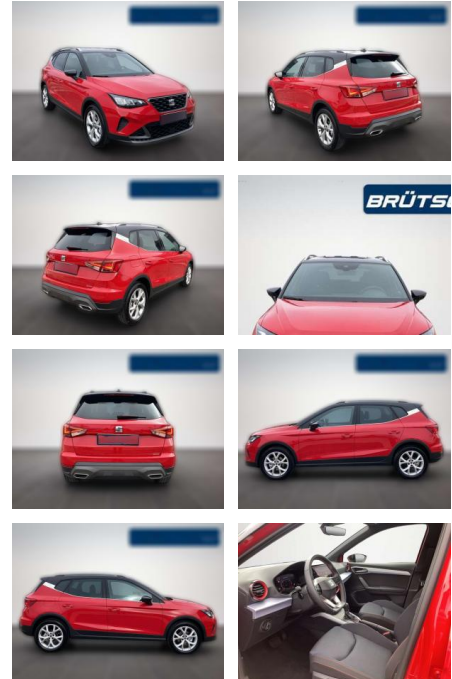

Seat Arona 1.0 TSI FR DSG / KLIMA / LED /

BA02-SI-3804 **Angebotsnr.:**

Erstzulassung:	Kilometer:	Farbe:	Leistung:	Kraftstoffart:	Verbr. komb.	CO2-Emission	CO2-Klasse (WLTP)
01.11.2023	13.500	Rot	81 kW / 110 PS	Benzin	5,8 l/100km	131 g/km	D