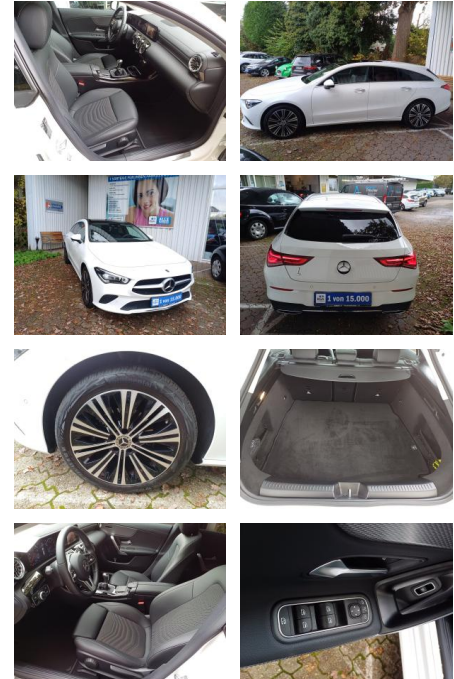

Mercedes-Benz CLA 180 Shooting Brake PROGRESSIVE...

FL00-W8410W **Angebotsnr.:**

Erstzulassung:	Kilometer:	Farbe:	Leistung:	Kraftstoffart:
27.07.2023	9.391	Weiß	100 kW / 136 PS	Benzin

PREIS
31.690 €

FINANZIERUNGSBEISPIEL

- EASY-PACK Heckklappe
- Park-Paket mit Rückfahrkamera
- Licht- und Sicht-Paket
- Sitzheizung für Fahrer und Beifahrer
- Adaptiver Fernlicht-Assistent Plus
- Volldigitales Instrumenten-Display
- Aktiver Park-Assistent mit PARKTRONIC
- Rückfahrkamera
- MBUX High-End-Paket
- Business-Paket
- Progressive
- MULTIBEAM LED
- Panorama-Schiebedach
- Anhängervorrichtung mit ESP®
- Anhängerstabilisierung
- KEYLESS-GO
- 18" Leichtmetallräder im 10-Doppelspeichen Design