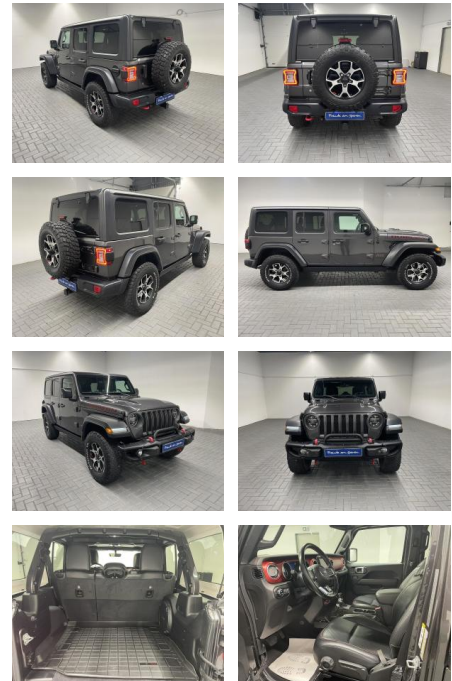

Jeep Wrangler 4x4 Rubicon LED/Hardtop/Alpine

AM35-29301 **Angebotsnr.:**

Erstzulassung:	Kilometer:	Farbe:	Leistung:	Kraftstoffart:
13.07.2020	54.500		200 kW / 272 PS	Benzin

PREIS
62.470 €

FINANZIERUNGSBEISPIEL
Laufzeit: 72 Monate Anzahlung: 25 %
Basis-Finanzierung:* Mtl. Rate:
Zielraten-Finanzierung:** **496 €**