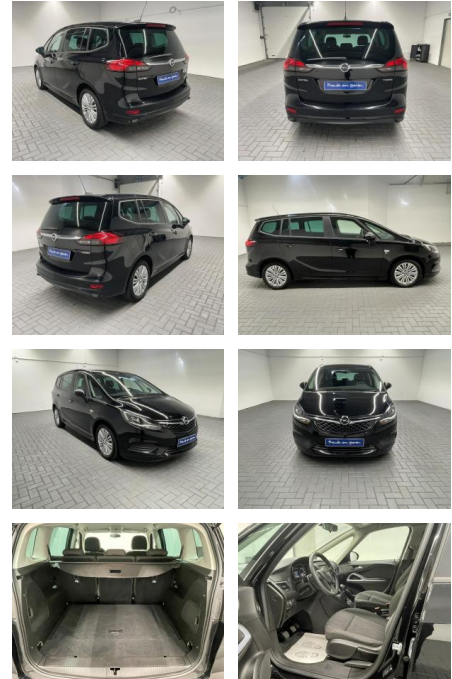

Opel Zafira "OPC-Line SHZ/PDC/Tempomat

AM35-29256 **Angebotsnr.:**

| Erstzulassung: | Kilometer: | Farbe: | Leistung: | Kraftstoffart: |
|----------------|------------|--------|-----------------|----------------|
| 27.12.2017 | 61.500 | | 103 kW / 140 PS | Benzin |