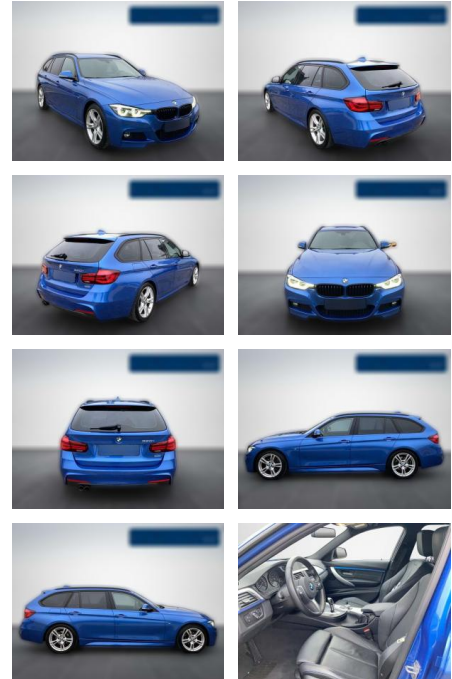

BMW 320 i M Sport Shadow AUTOMATIK / NAVI /

BA02-SI-3797 Angebotsnr.:

Erstzulassung:	Kilometer:	Farbe:	Leistung:	Kraftstoffart:
01.09.2018	51.600	Blau	135 kW / 184 PS	Benzin

PREIS
27.350 €

FINANZIERUNGSBEISPIEL