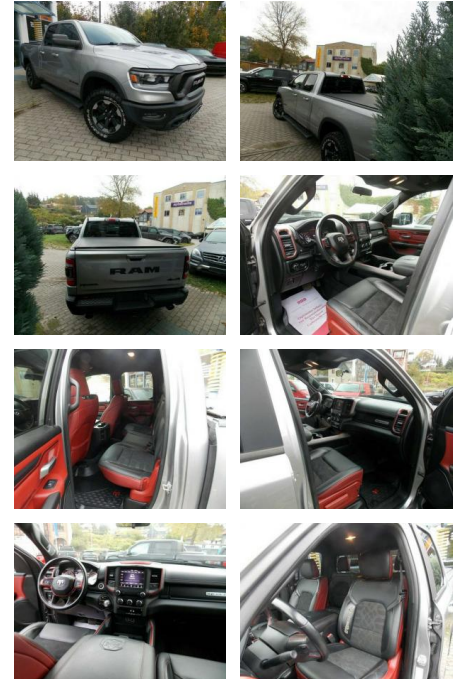

Dodge RAM 1500 Rebel Hemi 5,7 4x4

AG32-15497460 Angebotsnr.:

Erstzulassung:	Kilometer:	Farbe:	Leistung:	Kraftstoffart:
01.12.2020	94.000	silber	295 kW / 401 PS	Benzin

PREIS
43.430 €

FINANZIERUNGSBEISPIEL
Laufzeit: 72 Monate Anzahlung: 25 %
Basis-Finanzierung:* Mtl. Rate:
Zielraten-Finanzierung:** **345 €**

- Anti-Blockiersystem ABS

Multimedia

- Radio

Weiteres

- Automatik
- Teilleder
- Euro6
- 4-türig
- 3. Bremsleuchte
- Außentemperaturanzeige
- Differential-Sperre
- Rückleuchten LED
- Spiegel automatisch abblendbar
- Farbmonitor für Navigationssystem
- abgedunkelte Scheiben im Fond
- Außenspiegel anklappbar
- Außenspiegel beheizbar
- Fahrersitz höhenverstellbar

- Heckrollo
- Lenksäule einstellbar
- Sondermodell
- Vordersitze höhenverstellbar
- Außenspiegel abblendbar
- Einparkhilfe
- iPad/iPod-Anschluss
- Uhr & Drehzahlmesser
- Allrad
- 4 Einstiegstüren
- Laderaumabdeckung
- weitere Ausstattungen vorhanden
- 5 gurtges. Sitzplätze
- Abgedunkelte Scheiben (Privacy Verglasung)
- Metallic
- Gebrauchtfahrzeug
- Benzin
- Steckdose (12V-Anschluss)
- Fahrzeug in Zahlung. Wir bieten auch günstige Finanzierungen ohne Anzahlung