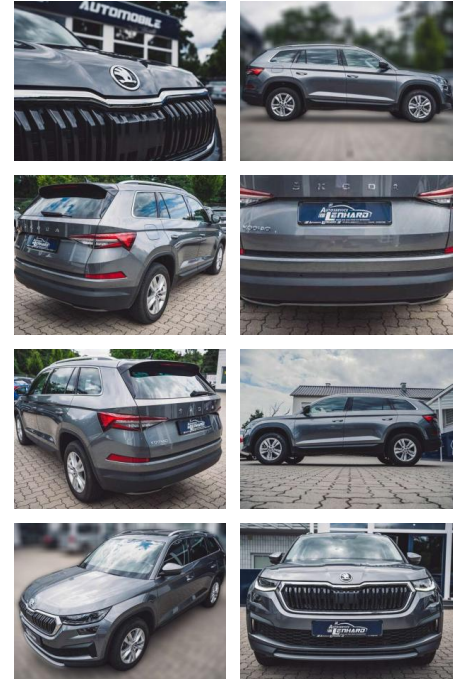

Ihr Ansprechpartner

Herr Günter Backes
E-Mail: info@toyota-backes.de
Telefon: 06721 41066

Autohaus Backes GmbH
Saarlandstraße 373 - 55411 Bingen am Rhein - Tel.: 06721 / 41066

Skoda Kodiaq 2.0TDI DSG*DAB

AL36-6724 **Angebotsnr.:**

Erstzulassung:	Kilometer:	Farbe:	Leistung:	Kraftstoffart:
01.10.2022	27.923	Grau	110 kW / 150 PS	Benzin

PREIS
37.540 €

FINANZIERUNGSBEISPIEL

Laufzeit: 72 Monate Anzahlung: 25 %
 Basis-Finanzierung:* Mtl. Rate:
 Zielraten-Finanzierung:** **298 €**