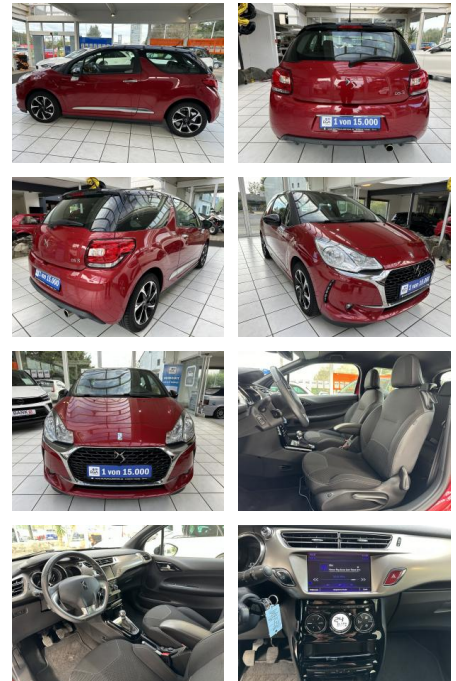

Citroën DS3 *Carplay*Klima*Scheckheft*

VN01-MS2410-~~Angebot~~..

Erstzulassung:	Kilometer:	Farbe:	Leistung:	Kraftstoffart:
01.03.2018	50.260		60 kW / 82 PS	Benzin

PREIS
10.990 €

FINANZIERUNGSBEISPIEL

Laufzeit: 72 Monate Anzahlung: 25 %
Basis-Finanzierung:* Mtl. Rate:
Zielraten-Finanzierung:** Mtl. Rate: **87 €**

* Basisfinanzierung: Anzahlung: 2.748 Euro, Laufzeit: 72 Monate, Nettodarlehen: 8.243 Euro, Gesamtbetrag: 12.719 Euro, Zinssätze: 6.78% Sollz. (gebunden), 6.99% eff.
** Zielratenfinanzierung: Anzahlung: 2.748 Euro, Laufzeit: 72 Monate, Nettodarlehen: 8.243 Euro, Zielrate: 5.495 Euro, Gesamtbetrag: 13.391 Euro, Zinssätze: 6.78% Sollz. (gebunden), 6.99% eff.,