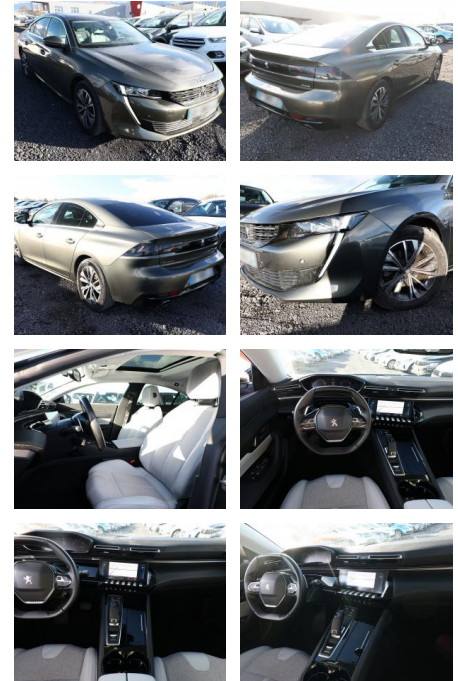

Peugeot 508 1.6 PT 180 Aut. Allure SchiebeD LED

AT27-GW-ABO **Angebotsnr.:**

Erstzulassung:	Kilometer:	Farbe:	Leistung:	Kraftstoffart:
30.09.2021	25.400		133 kW / 181 PS	Benzin

PREIS
24.450 €

FINANZIERUNGSBEISPIEL
Laufzeit: 72 Monate Anzahlung: 25 %
Basis-Finanzierung:* Mtl. Rate:
Zielraten-Finanzierung:** **194 €**

Multimedia

- Navigation mit Bildschirm

Komfort

- Zentralverriegelung
- Bordcomputer

Interieur

- Multifunktionslenkrad
- el. Fensterheber
- Sitzheizung

Exterieur

- Leichtmetallfelgen
- metallic
- Schiebe Dach

- Metallic-Lackierung
- Zentralverriegelung / Startanlage Keyless System
- Sitzheizung vorn
- Seitenscheiben hinten und Heckscheibe dunkel getönt
- Induktionsladeschale für Smartphone
- Reserverad als Notrad
- Audio-Navigationssystem NAC 3-D mit Farbdisplay
- Automatische Leuchtweitenregulierung
- Frontscheibe Verbundglas
- Fußraumbelichtung vorn
- Innenspiegel mit Abblendautomatik
- Lautsprecher (6)
- LM-Felgen 17 Zoll
- Reifen 215/55 R17
- USB Schnittstelle
- City-Paket (Rückfahrkamera mit 180° Umgebungsansicht / Einparkhilfe vorn)
- Sitze vorn höhenverstellbar (Sitz vorn)