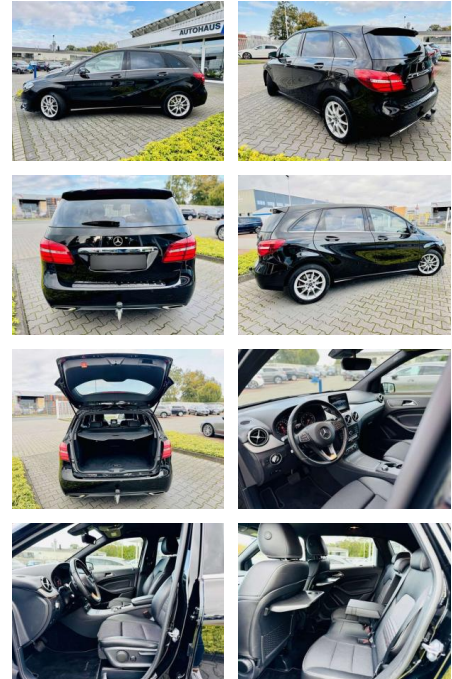

Mercedes-Benz B 220 d URBAN, Autom., LED, AHK, P...

AB97-A 5267 **Angebotsnr.:**

Erstzulassung:	Kilometer:	Farbe:	Leistung:	Kraftstoffart:
01.11.2018	115.755	Schwarz	130 kW / 177 PS	Benzin

PREIS
22.830 €