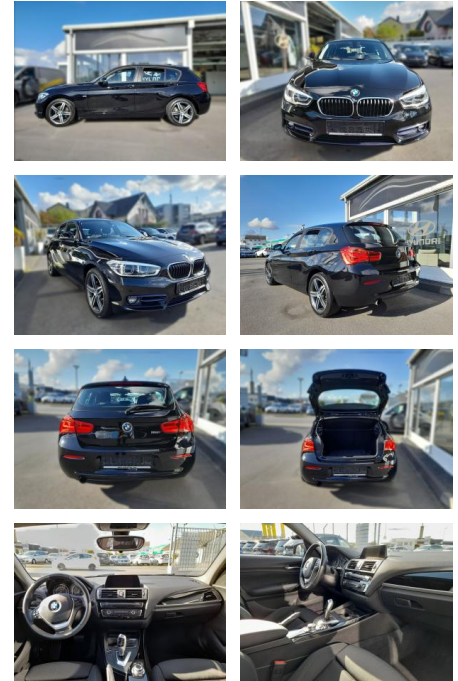

## BMW 118i Sport Line, Automatik, Navi,

SP05-40576350 Angebotsnr.:

Erstzulassung:	Kilometer:	Farbe:	Leistung:	Kraftstoffart:	Verbr. komb.	CO2-Emission	CO2-Klasse (WLTP)
07.11.2016	93.000	Diverse	100 kW / 136 PS	Benzin	5,1 l/100km	119 g/km	

**PREIS**  
**17.470 €**