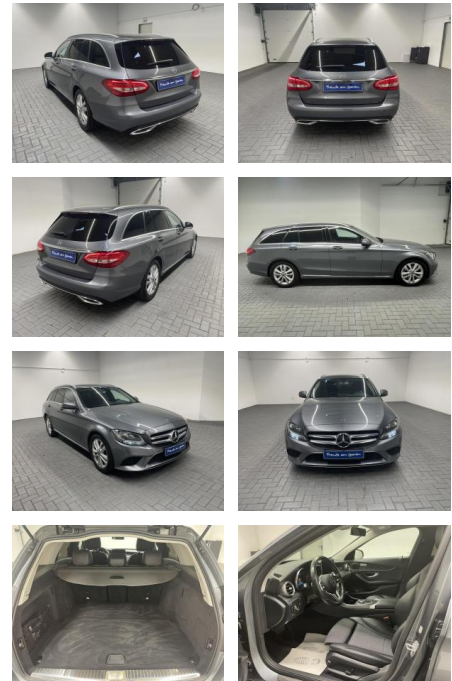

Mercedes-Benz C 220 "T Avantgarde SHZ/Kamera/Nav...

AM35-29263 **Angebotsnr.:**

Erstzulassung:	Kilometer:	Farbe:	Leistung:	Kraftstoffart:
18.07.2019	117.000		143 kW / 194 PS	Diesel

PREIS
29.370 €

FINANZIERUNGSBEISPIEL