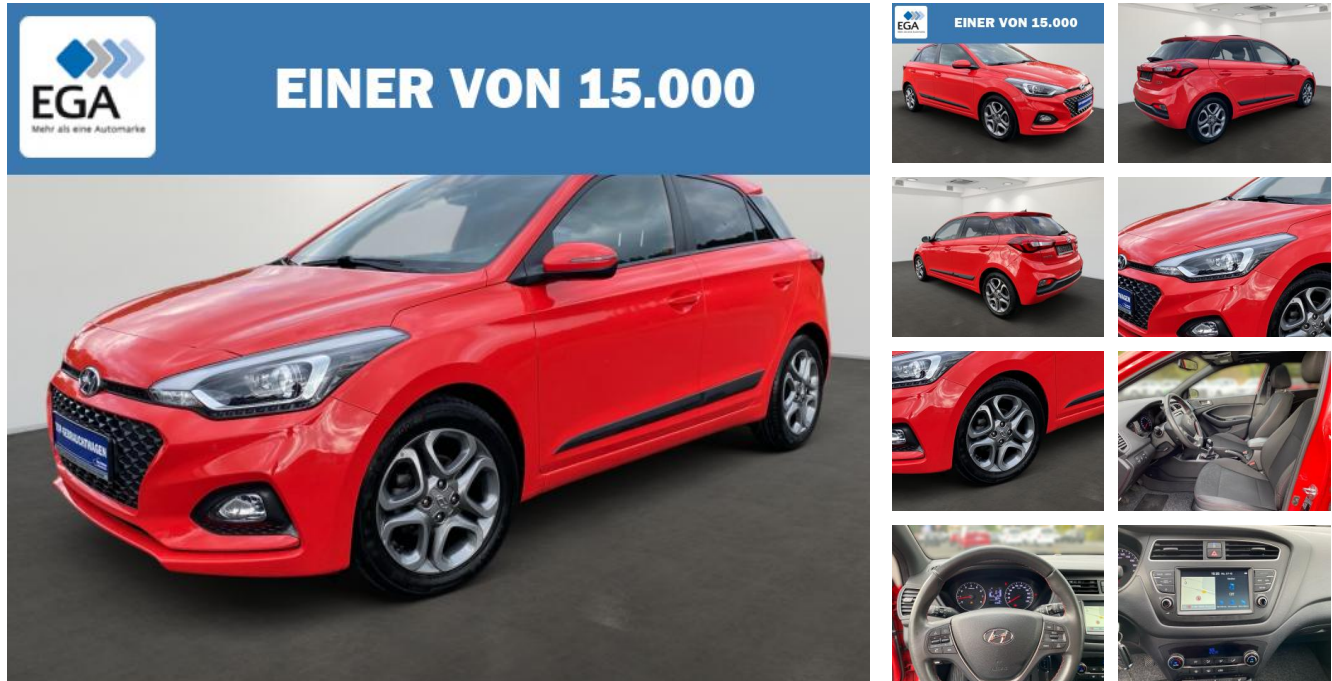

Hyundai i20 1.2 Style Navi Pano

BR01-MD_Z571156
Angebotssnr.:

Erstzulassung:	Kilometer:	Farbe:	Leistung:	Kraftstoffart:
07.08.2019	63.000	Rot	62 kW / 84 PS	Benzin

PREIS
13.550 €

FINANZIERUNGSBEISPIEL
Laufzeit: 72 Monate Anzahlung: 25 %
Basis-Finanzierung:* Mtl. Rate:
Zielraten-Finanzierung:** **108 €**

* Basisfinanzierung: Anzahlung: 3.388 Euro, Laufzeit: 72 Monate, Nettodarlehen: 10.163 Euro, Gesamtbetrag: 15.682 Euro, Zinssätze: 6.78% Sollz. (gebunden), 6.99% eff.
** Zielratenfinanzierung: Anzahlung: 3.388 Euro, Laufzeit: 72 Monate, Nettodarlehen: 10.163 Euro, Zielrate: 6.775 Euro, Gesamtbetrag: 16.510 Euro, Zinssätze: 6.78% Sollz. (gebunden), 6.99% eff.,