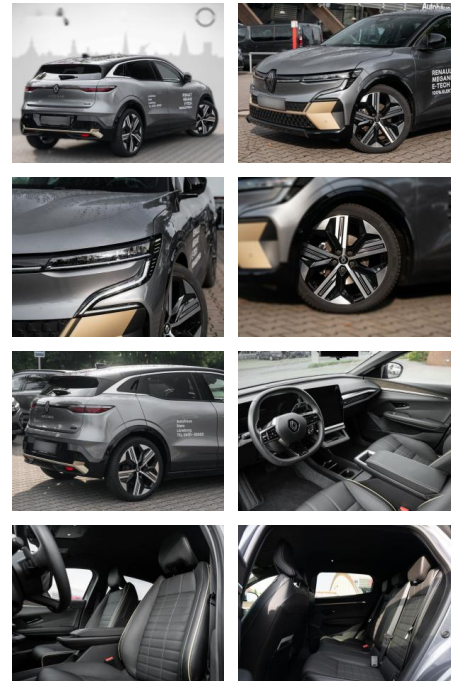

## Renault Megane E-Tech Electric Iconic EV60

RS04-1365830Angebotsnr.:

Erstzulassung:	Kilometer:	Farbe:	Leistung:	Kraftstoffart:	Reichweite elektr. (WLTP)
14.06.2023	6.000	Diverse	160 kW / 218 PS	Elektro	0 km