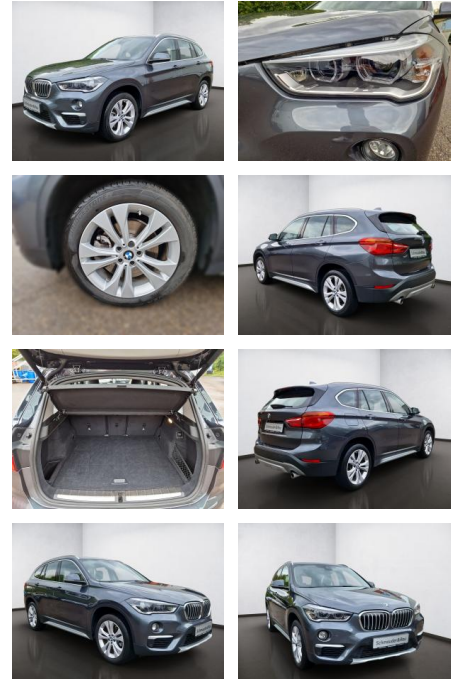

BMW X1sDrive20i xLine,LED,NAVI,AHK,Kamera,Leder

AS08-TS2410-0195714Br.:

VERKAUFT

Erstzulassung:	Kilometer:	Farbe:	Leistung:	Kraftstoffart:
14.02.2018	114.100	Grau	141 kW / 192 PS	Benzin

PREIS
21.290 €

FINANZIERUNGSBEISPIEL