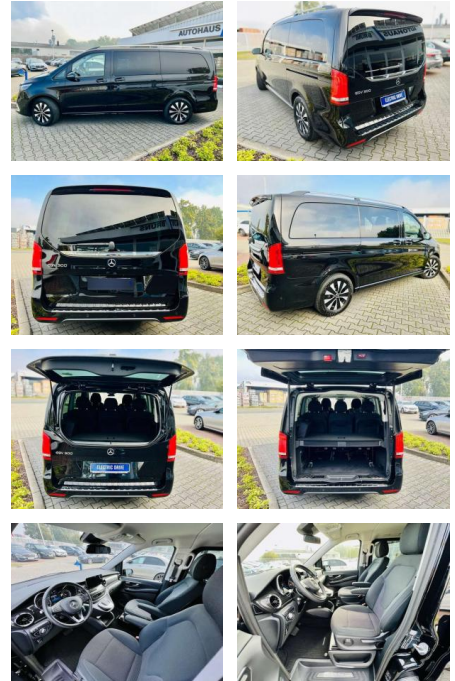

Ihr Ansprechpartner

Herr Günter Backes
E-Mail: info@toyota-backes.de
Telefon: 06721 41066

Autohaus Backes GmbH
Saarlandstraße 373 - 55411 Bingen am Rhein - Tel.: 06721 / 41066

Mercedes-Benz EQV 300 300 L DESIGN PAKET - INKL....

AB97-E 7567 **Angebotsnr.:**

Erstzulassung:	Kilometer:	Farbe:	Leistung:	Kraftstoffart:
01.10.2021	12.375	Schwarz	150 kW / 204 PS	Benzin

PREIS
58.880 €

FINANZIERUNGSBEISPIEL
Laufzeit: 72 Monate   Anzahlung: 25 %
Basis-Finanzierung:*   Mtl. Rate:
Zielraten-Finanzierung:** **467 €**

* Basisfinanzierung: Anzahlung: 14.720 Euro, Laufzeit: 72 Monate, Nettodarlehen: 44.160 Euro, Gesamtbetrag: 68.140 Euro, Zinssätze: 6.78% Sollz. (gebunden), 6.99% eff.
** Zielratenfinanzierung: Anzahlung: 14.720 Euro, Laufzeit: 72 Monate, Nettodarlehen: 44.160 Euro, Zielrate: 29.440 Euro, Gesamtbetrag: 71.742 Euro, Zinssätze: 6.78% Sollz. (gebunden), 6.99% eff.,

Vermittlung für: Santander Consumer Bank
Repräsentatives Beispiel gem. § 17 Abs. 4 PAngV. Diese Finanzierungsangebote sind Beispiele. Gerne ermitteln wir für Sie Ihr individuelles Angebot.

Ausstattung

Sicherheit

- Anti-Blockiersystem ABS

Multimedia

- Radio

Weiteres

- BA3 Aktiver Brems-Assistent C70
- Fußgängerschutz C74 Einstieg
- „Mercedes-Benz“ Schriftzug beleuchtet CL1 Lenkrad in Neigung & Höhe verstellb. CL3 Lederlenkrad CL4 Multifunktionslenkrad mit Reiseschalter CM2 Stoßfänger & Anbauteile in Wagenfarbe CN1 Schweller Exterieur D14 Dachreling eloxiert E07 Berganfahrhilfe E1D Digitales Radio DAB E1E Navigation E1F Display Diagonale 26 cm 10
- 25" E1T Touchpad E3K Ladekabel Mode 3 Typ 2 5m E4S Smartphone

- Fest in Seitenwand/Schiebetür W17 Fenster vorne rechts
- Fest in Seitenwand/Schiebetür W29 Fenster fest hinten W64 Separat zu Öffnende Heckscheibe W68 Easy Pack Heckklappe el. W70 Colorverglasung im Fond Schwarzglas YF3 Sportpedale YG4 Laderaumunterteilung Z1Q EQV Design-Paket Exterieur

STÄNDIG ÜBER 15.000 FAHRZEUGE IM BESTAND!