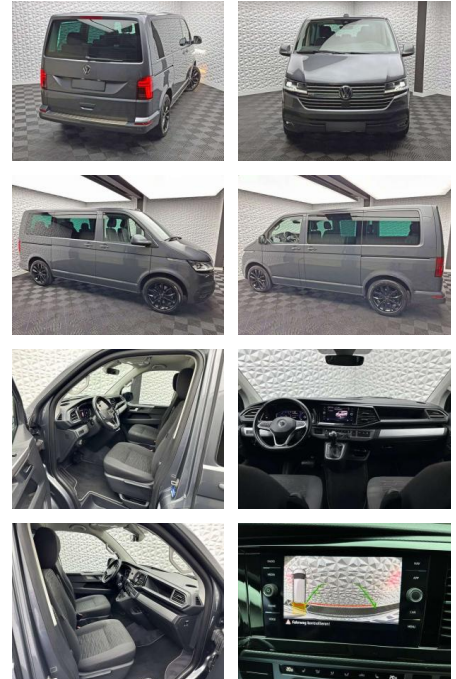

## Volkswagen T6 Multivan T6.1 MULTIVAN/4MOTION

UW00-154554688 Gebotsnr.:

| Erstzulassung: | Kilometer: | Farbe: | Leistung:       | Kraftstoffart: | Verbr. komb. | CO2-Emission | CO2-Klasse (WLTP) |
|----------------|------------|--------|-----------------|----------------|--------------|--------------|-------------------|
| 01.07.2020     | 93.982     | Grau   | 146 kW / 199 PS | Benzin         | 7,2 l/100km  | 189 g/km     | G                 |