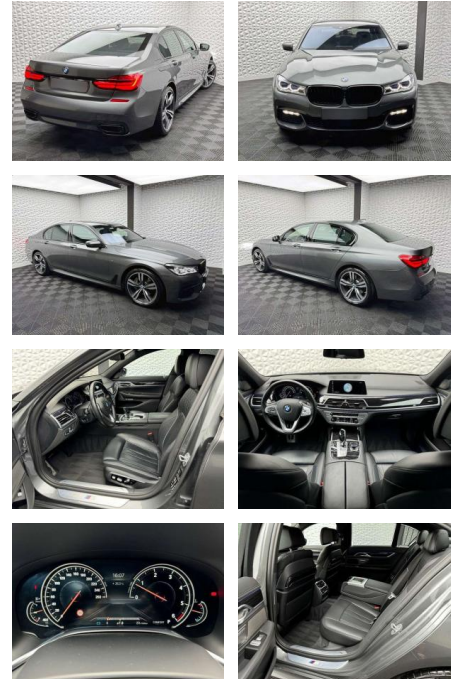

## BMW 730 d XDR/M-PAKET/KEY/PANO/360°/STHZ

UW00-102581876@gebotsnr.:

Erstzulassung:	Kilometer:	Farbe:	Leistung:	Kraftstoffart:	Verbr. komb.	CO2-Emission	CO2-Klasse (WLTP)
01.03.2017	49.938	Grau	195 kW / 265 PS	Benzin	4,8 l/100km	127 g/km	D