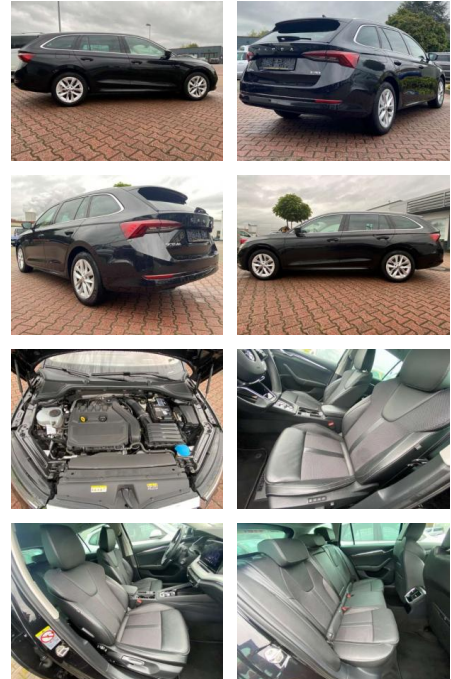

AR35-LY16587Angebotnr.:

Erstzulassung:	Kilometer:	Farbe:	Leistung:	Kraftstoffart:
01.08.2021	57.000	Schwarz	110 kW / 150 PS	Benzin

PREIS
27.640 €

FINANZIERUNGSBEISPIEL

Laufzeit: 72 Monate Anzahlung: 25 %
 Basis-Finanzierung:* Mtl. Rate:
 Zielraten-Finanzierung:** **219 €**